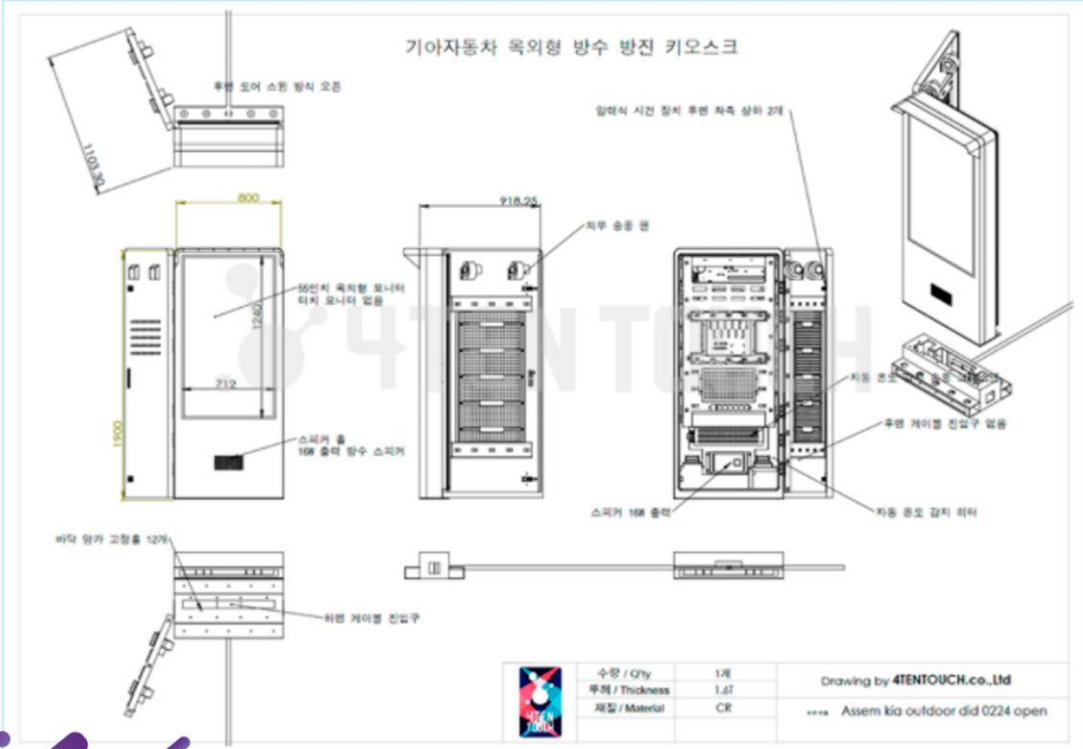

KIOSK MODEL INFORMATION

KIOSK TECHNOLOGY

제품 도면 참조

여러가지 종류의 도면 파일을 다운로드 받으실 수 있습니다. 실제 제작 도면의 장비 부착이나 모니터의 크기에 따라 변경될수 있습니다.

해당 도면은 참조용 도면입니다. 최종 도면은 구매시 재확인 해주세요.

제품 설명

국내 자동차 회사의 서비스센터 예약 시스템으로 개발된 제품으로 매우 수려한 디자인을 자랑합니다. 심플한 구성이지만 디테일한 디자인을 연출하여 고객의 높은 만족을 자랑합니다. 굴곡진 바디에 단단한 베이스 그속에 녹아있는 화려한 LED 조명은 24시간 제품을 빛나게 합니다. 항상 그렇듯 커스텀이 가능한 제품으로 고객의 요청에 따라 다양한 디바이스를 탑재 할 수 있습니다.