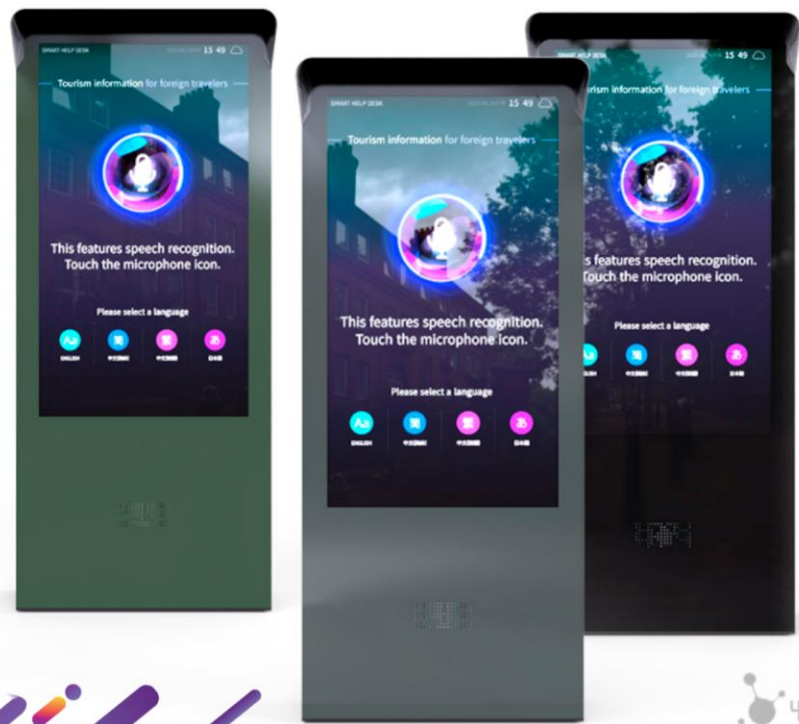

WWW.
4TENTOUCH.
CO.KR

 **KIOSK**
TECHNOLOGY

4SEASON (포시즌) inch

국내 자동차 업체의 서비스 센터 방문 출입 관리 시스템으로 개발된 4세이썬 키오스크 포시즌. 목외형에 갖는 독자적인 디자인과 고품질의 내부 시스템 2000nit 이상의 높은 밝기점을 자랑하는 목외형용 디스플레이와 강화 유리 부식 방지를 위한 특외곽용 도장까지 1년 365일 언제 어디서나 출몰할 작동능력을 자랑합니다. 경량 디자인을 적용하여 키오스크의 역할도 가능하며 후면의 3년 보증 및 24시간의 사후에 안전하게 지켜줍니다.
4세이썬의 내부 클링 시스템은 제품의 데미지와 불량률을 최소화 합니다.

KIOSK MODEL INFORMATION

MODEL NAME (4SEASON / 포시즌)

설하 제품의 특징

- 고품질 CR 스틸 사용으로 강도 및 형상의 유지력이 높습니다.
- 초음파 세척 및 AI 표면 처리를 통해 본체 도장의 품질이 우수합니다.
- IT 기반의 다양한 디바이스의 장착이 용이합니다.

APPLICATIONS / 적용 범위

- *관광서 *호텔 *빌딩로비 *백화점 매장 안내 *주차 관제 *아파트
- *복합 상가 *극장 *은행 *각종 결제 발권 시스템

KIOSK MODEL INFORMATION

TOUCH SCREEN SPEC

- 55INCH (46~55/OPTION)
- LG or SAMSUNG (正品) DISPLAY
- IR TOUCH or P-CAP
- DVI port HDMI port
- AD BOARD KIT

CONTROL PANEL

- * USB PORT 1개
- * POWR ON / OFF SWITCH
- * LAN PORT 1개
- * CABLE OUTLET

국내 자동차 회사의 서비스센터 예약 시스템으로 개발된 제품으로 매우 수려한 디자인을 자랑합니다. 심플한 구성이지만 디테일한 디자인을 연출하여 고객의 높은 만족을 자랑합니다. 굴곡진 바디에 단단한 베이스 그속에 녹아있는 화려한 LED 조명은 24시간 제품을 빛나게 합니다. 항상 그렇듯 커스텀이 가능한 제품으로 고객의 요청에 따라 다양한 디바이스를 탑재 할 수 있습니다.