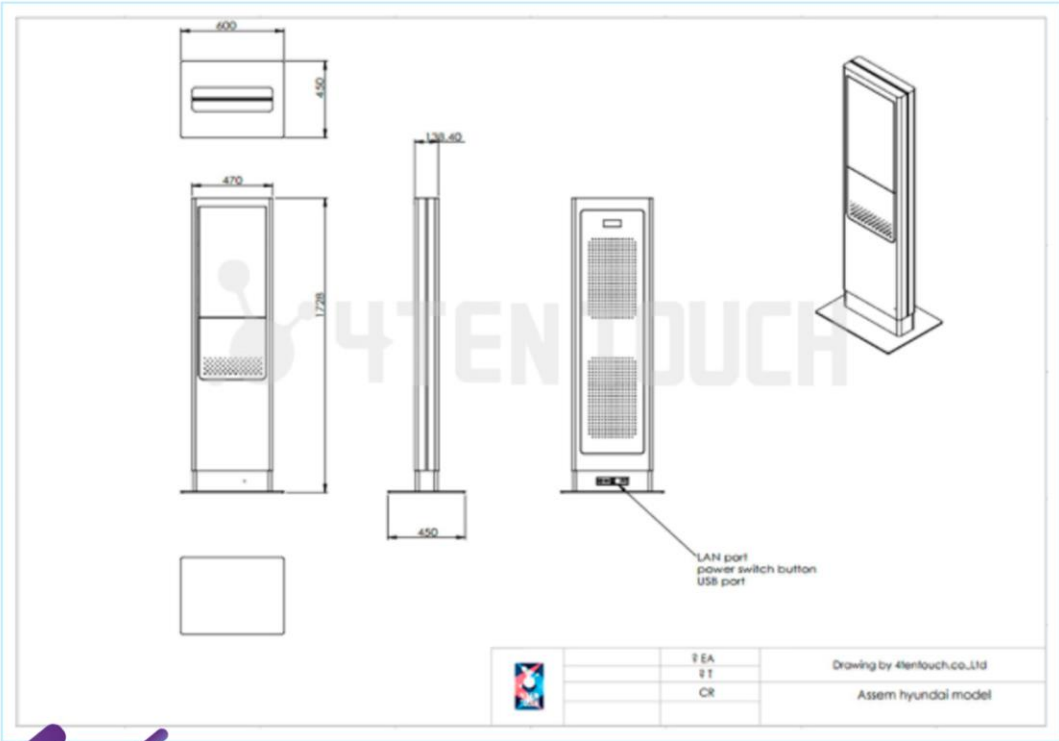

KIOSK MODEL INFORMATION

KIOSK TECHNOLOGY

제품 도면 참조

여러가지 종류의 도면 파일을 다운로드 받으실 수 있습니다. 실제 제작 도면의 장비 부착이나 모니터의 크기에 따라 변경될수 있습니다.

해당 도면은 참조용 도면입니다. 최종 도면은 구매시 재확인 해주세요

제품 설명

어디에서도 본적 없는 디자인을 만드는 것
제품의 상품성을 높이는 건 그에 맞는 디자인을 찾는 것
SULHA 모델은 간결하면서 화려함을 자랑합니다.
다양한 데코를 통해 고객의 만족을 더합니다.