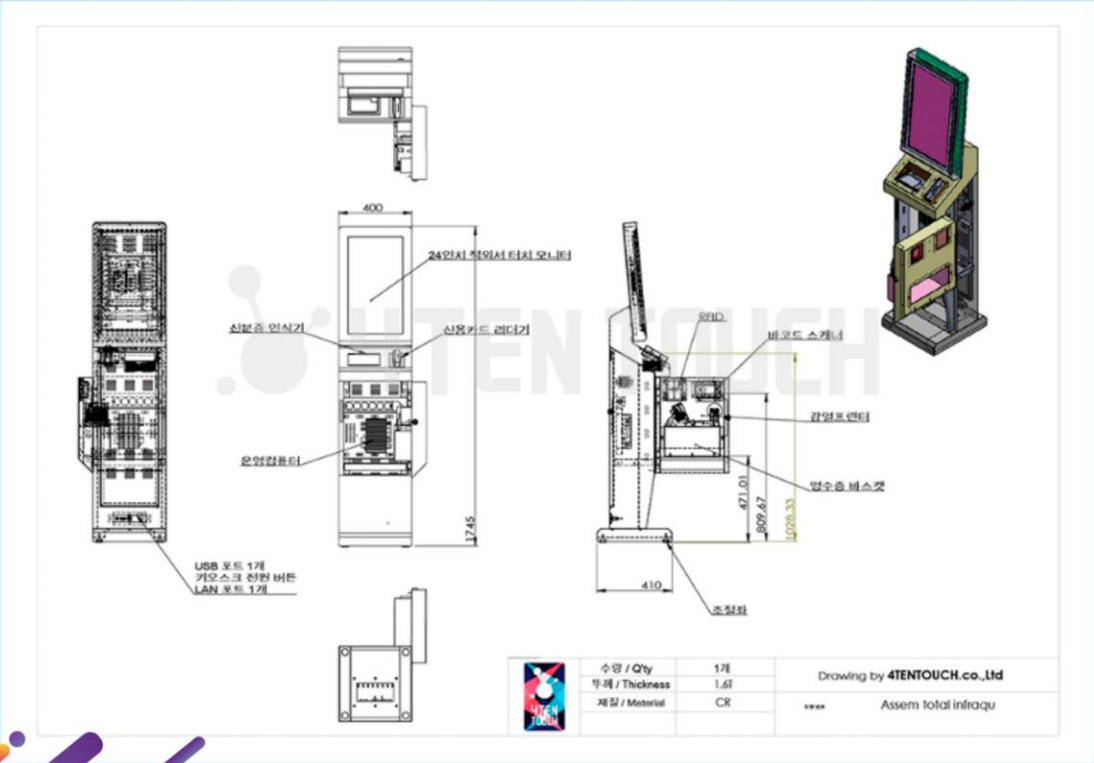

KIOSK MODEL INFORMATION

TOUCH SCREEN SPEC

- 24INCH (22~27 OPTION)
- LG or SAMSUNG (正品) DISPLAY
- IR TOUCH or P-CAP
- DVI port HDMI port
- AD BOARD KIT

CONTROL PANEL

- * USB PORT 1개
- * POWR ON / OFF SWITCH
- * LAN PORT 1개
- * CABLE OUTLET

COMPUTER SYSTEM

- INTEL CPU i-5th 9100
- MEORY DDR4 8GB
- SSD 128GB
- SOUND SPEKER
- POWER MULTITAP

포텐터치 키오스크 전용

기본사양 외 고객 요청 사양으로 변경 가능

22, 24, 27 인치 적용가능

설치 가능 장비

-  신용카드 리더기
-  바코드 스캐너
-  NFC 리더기
-  감열프린터

이외 여권 신분증 인식기, 웹캠, 티켓 회수 시스템 장착 가능

22, 24, 27인치 적용가능

설치 가능 장비

-  신용카드 리더기
-  바코드 스캐너
-  NFC 리더기
-  감열프린터

KIOSK MODEL INFORMATION

KIOSK TECHNOLOGY

제품 도면 참조

여러가지 종류의 도면 파일을 다운로드 받으실 수 있습니다. 실제 제작 도면의 장비 부착이나 모니터의 크기에 따라 변경될수 있습니다.