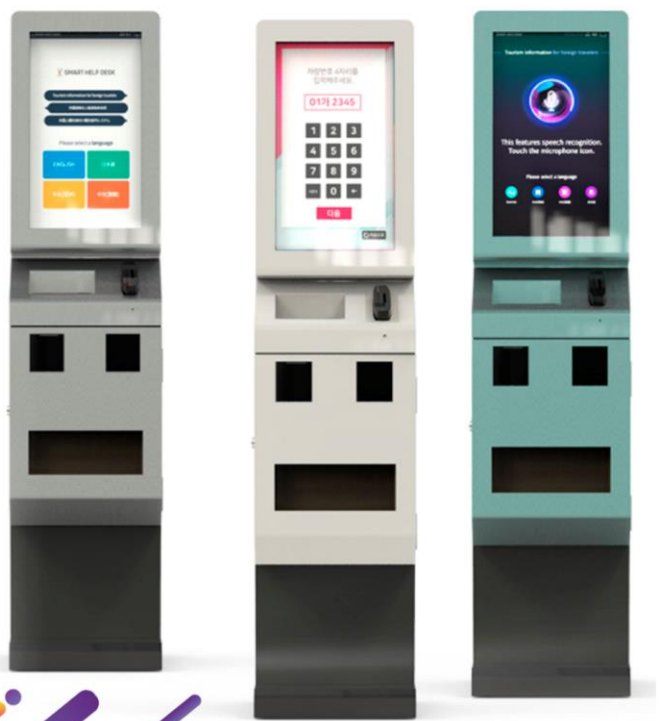

WWW.
4TENTOUCH.
CO.KR

 **KIOSK**
TECHNOLOGY

JAKO (자코) 24inch

이렇게 다양한 디바이스를 이렇게 심플하게!
터치패드, 바코드스캐너, 신분증스캐너, 레이저프린터 등
이 모든걸 이격은 키오스크에 담을 수 있습니다.
공항, 터미널, 관공서 등 다양한 업무를 한번에!
최적의 설계와 디자인을 겸비한 JAKO를 소개합니다.

KIOSK MODEL INFORMATION

MODEL NAME (JAKO / 자코)

자코 제품의 특징

- 카드리더기, 각종 스캐너 탑재가 가능한 멀티 키오스크 입니다.
- 전면 도어를 채용하여 유지보수가 편리합니다.
- 초음파 세척 및 시 표면 처리를 통해 분체 도장의 품질이 우수합니다.
- IT 기반의 다양한 디바이스의 장착이 용이합니다.

APPLICATIONS / 적용 범위

- *관공서 *호텔 *빌딩로비 *백화점 매장 안내 *주차 관제 *아파트
- *복합 상가 *극장 *은행 *각종 결제 발권 시스템

KIOSK MODEL INFORMATION

TOUCH SCREEN SPEC

- 24INCH (22~27 OPTION)
- LG or SAMSUNG (正品) DISPLAY
- IR TOUCH or P-CAP
- DVI port HDMI port
- AD BOARD KIT

CONTROL PANEL

- * USB PORT 1개
- * POWR ON / OFF SWITCH
- * LAN PORT 1개
- * CABLE OUTLET

COMPUTER SYSTEM

- INTEL CPU i-5th 9100
- MEORY DDR4 8GB
- SSD 128GB
- SOUND SPEKER
- POWER MULTITAP

포텐터치 키오스크 전용

기본사양 외 고객 요청 사양으로 변경 가능

22, 24, 27 인치 적용가능

설치 가능 장비

-  신용카드 리더기
-  바코드 스캐너
-  NFC 리더기
-  감열프린터