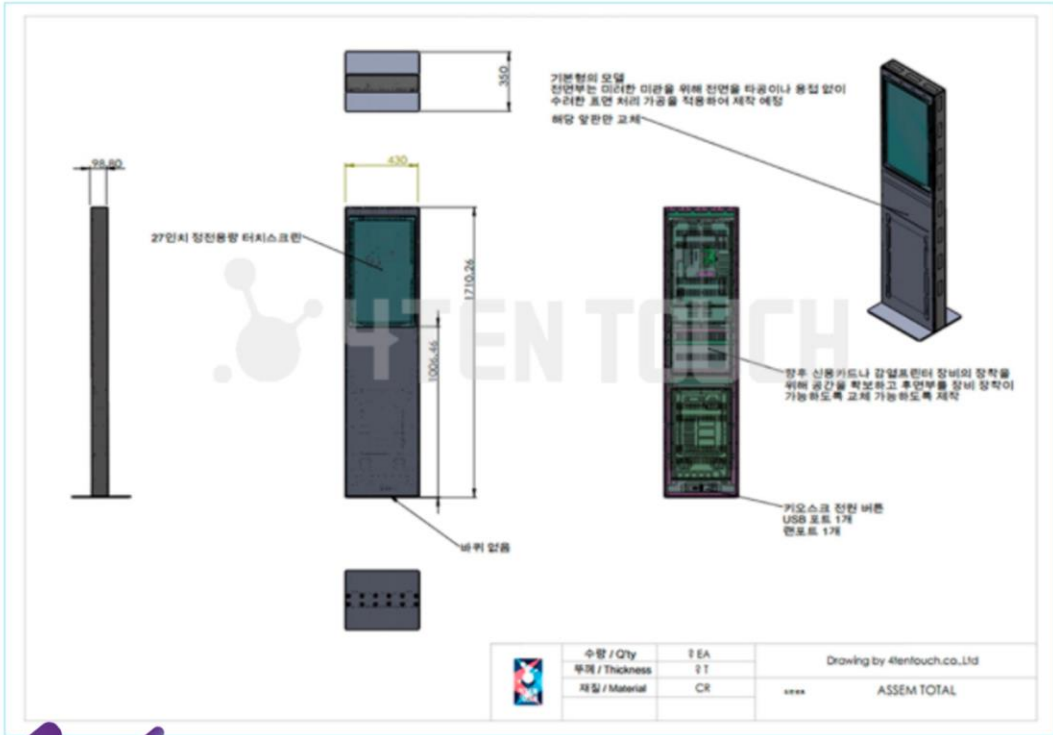

KIOSK MODEL INFORMATION

TOUCH SCREEN SPEC

- 27INCH (24~32/OPTION)
- LG or SAMSUNG (正品) DISPLAY
- IR TOUCH or P-CAP
- DVI port HDMI port
- AD BOARD KIT

CONTROL PANEL

- * USB PORT 1개
- * POWR ON / OFF SWITCH
- * LAN PORT 1개
- * CABLE OUTLET

COMPUTER SYSTEM

포텐터치 키오스크 전용

- INTEL CPU i-5th 9100
- MEORY DDR4 8GB
- SSD 128GB
- SOUND SPEKER
- POWER MULTITAP

기본사양 외 고객 요청 사양으로 변경 가능

24, 27, 32인치 적용가능

설치 가능 장비

KIOSK MODEL INFORMATION

KIOSK TECHNOLOGY

제품 도면 참조

여러가지 종류의 도면 파일을 다운로드 받으실 수 있습니다.
실제 제작 도면의 장비 부착이나 모니터의 크기에 따라
변경될수 있습니다.

해당 도면은 참조용 도면입니다.
최종 도면은 구매시 재확인 해주세요

제품 설명

첫눈에 반하게 되는 고급스러움
자칫 밋밋해 보일수 있는 스타일을 헤어라인 SUS 로 마감
보다 더 고급스러워 졌습니다.
정전식 터치를 적용하여 보다 슬림하며 빠릅니다.