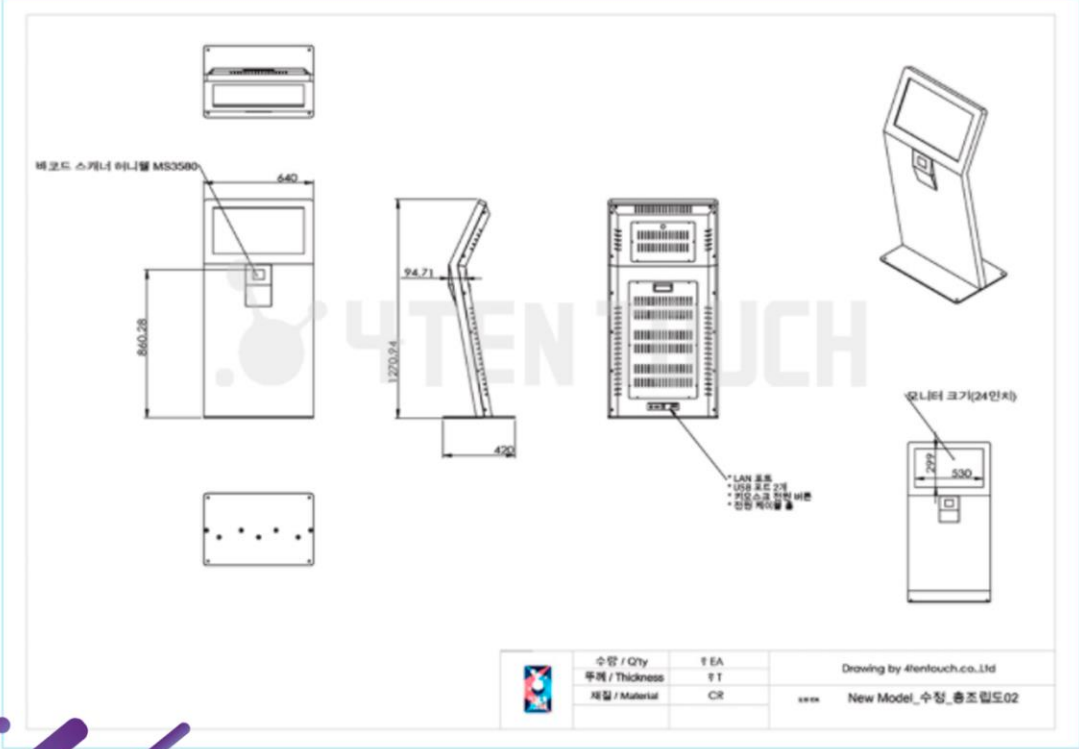

KIOSK MODEL INFORMATION

KIOSK TECHNOLOGY

제품 도면 참조

여러가지 종류의 도면 파일을 다운로드 받으실 수 있습니다. 실제 제작 도면의 장비 부착이나 모니터의 크기에 따라 변경될수 있습니다.

해당 도면은 참조용 도면입니다. 최종 도면은 구매시 재확인 해주세요

제품 설명

더 돋보이는 디자인을 위해 실용성을 포기하는 건 의외로 간단합니다. 간결한 몰입감이 표현한 완전 어떤 장소에도 손색없는 MONT를 소개합니다. 심플함은 곧 비교적 저렴한 단가로 고객을 웃게합니다.