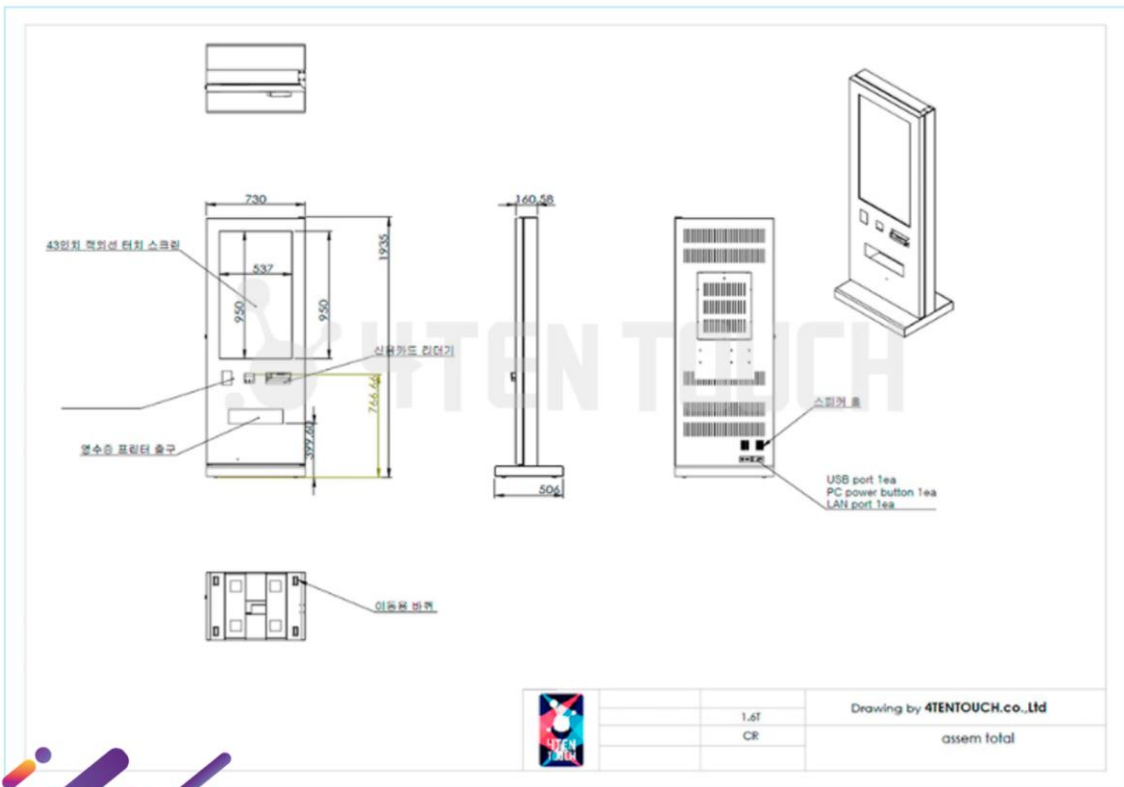

KIOSK MODEL INFORMATION

TOUCH SCREEN SPEC

- 43INCH (46~55/OPTION)
- LG or SAMSUNG (正品) DISPLAY
- IR TOUCH or P-CAP
- DVI port HDMI port
- AD BOARD KIT

CONTROL PANEL

- * USB PORT 1개
- * POWR ON / OFF SWITCH
- * LAN PORT 1개
- * CABLE OUTLET

COMPUTER SYSTEM

포텐터치 키오스크 전용

- INTEL CPU i-5th 9100
- MEORY DDR4 8GB
- SSD 128GB
- SOUND SPEKER
- POWER MULTITAP

기본사양 외 고객 요청 사양으로 변경 가능

32, 43, 46, 55인치 적용가능

설치 가능 장비

- 신용카드 리더기
- 바코드 스캐너
- NFC 리더기
- 감열프린터

32, 43, 46, 55인치 적용가능

설치 가능 장비

-  신용카드 리더기
-  바코드 스캐너
-  NFC 리더기
-  감열프린터

KIOSK MODEL INFORMATION

KIOSK TECHNOLOGY

제품 도면 참조

여러가지 종류의 도면 파일을 다운로드 받으실 수 있습니다. 실제 제작 도면의 장비 부착이나 모니터의 크기에 따라 변경될수 있습니다.

해당 도면은 참조용 도면입니다. 최종 도면은 구매시 재확인 해주세요