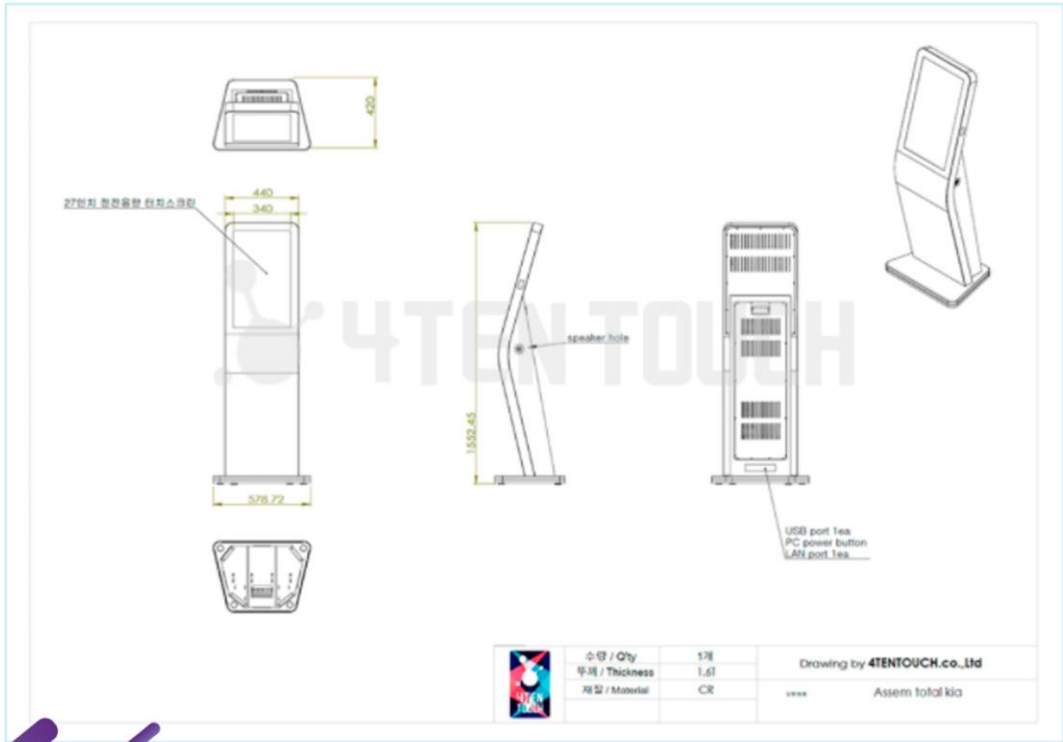

CONTROL PANEL

- * USB PORT 1개
- * POWR ON / OFF SWITCH
- * LAN PORT 1개
- * CABLE OUTLET

COMPUTER SYSTEM

- INTEL CPU i-5th 9100
- MEORY DDR4 8GB
- SSD 128GB
- SOUND SPEKER
- POWER MULTITAP

기본사양 외 고객 요청 사양으로 변경 가능

포텐터치 키오스크 전용

24, 27인치 적용가능

설치 가능 장비

-  신용카드 리더기
-  바코드 스캐너
-  NFC 리더기
-  감열프린터

KIOSK MODEL INFORMATION

KIOSK TECHNOLOGY

제품 도면 참조

여러가지 종류의 도면 파일을 다운로드 받으실 수 있습니다. 실제 제작 도면의 장비 부착이나 모니터의 크기에 따라 변경될수 있습니다.

해당 도면은 참조용 도면입니다. 최종 도면은 구매시 재확인 해주세요

제품 설명

국내 자동차 회사의 서비스센터 예약 시스템으로 개발된 제품으로 매우 수려한 디자인을 자랑합니다. 심플한 구성이지만 디테일한 디자인을 연출하여 고객의 높은 만족을 자랑합니다. 굴곡진 바디에 단단한 베이스 그속에 녹아있는 화려한 LED 조명은 24시간 제품을 빛나게 합니다. 항상 그럴듯 커스텀이 가능한 제품으로 고객의 요청에 따라 다양한 디바이스를 탑재 할 수 있습니다.