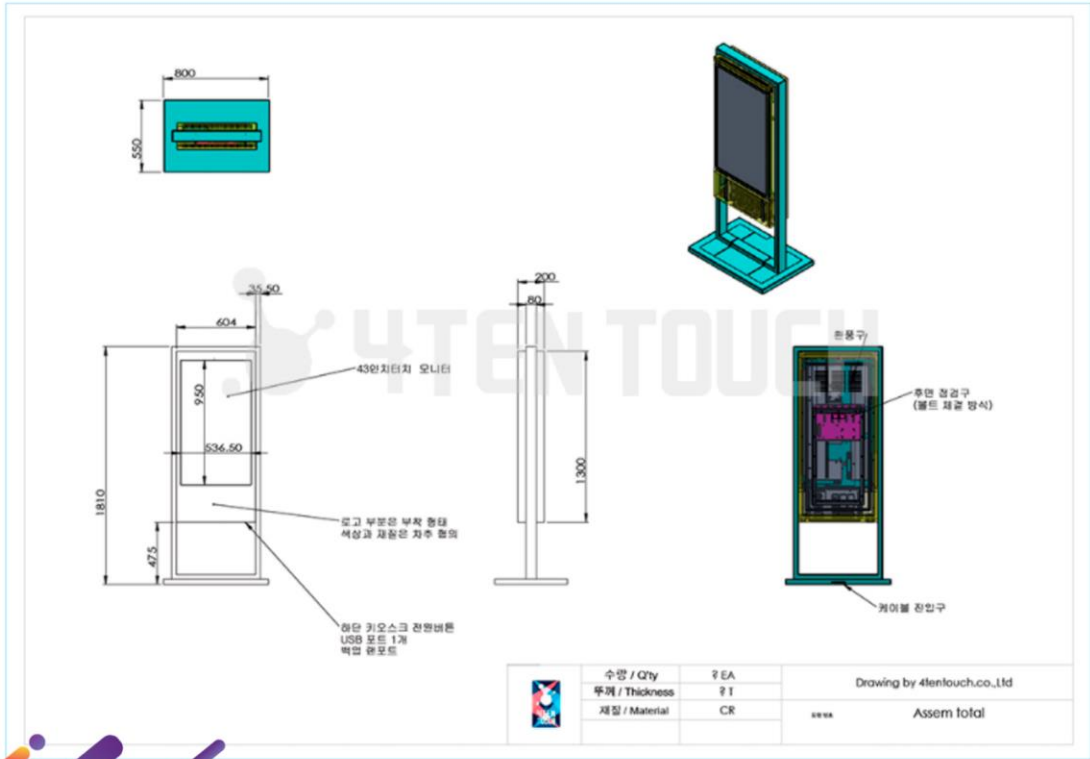

KIOSK MODEL INFORMATION

TOUCH SCREEN SPEC

- 43INCH (46~55/OPTION)
- LG or SAMSUNG (正品) DISPLAY
- IR TOUCH or P-CAP
- DVI port HDMI port
- AD BOARD KIT

CONTROL PANEL

- * USB PORT 1개
- * POWR ON / OFF SWITCH
- * LAN PORT 1개
- * CABLE OUTLET

COMPUTER SYSTEM

포텐터치 키오스크 전용

- INTEL CPU i-5th 9100
- MEORY DDR4 8GB
- SSD 128GB
- SOUND SPEKER
- POWER MULTITAP

기본사양 외 고객 요청 사양으로 변경 가능

설치 가능 장비

-  신용카드 리더기
-  바코드 스캐너
-  NFC 리더기

32, 43, 46, 55인치 적용가능

설치 가능 장비

-  신용카드 리더기
-  바코드 스캐너
-  NFC 리더기
-  감열프린터

KIOSK MODEL INFORMATION

KIOSK TECHNOLOGY

제품 도면 참조

여러가지 종류의 도면 파일을 다운로드 받으실 수 있습니다. 실제 제작 도면의 장비 부착이나 모니터의 크기에 따라 변경될수 있습니다.

해당 도면은 참조용 도면입니다. 최종 도면은 구매시 재확인 해주세요

제품 설명