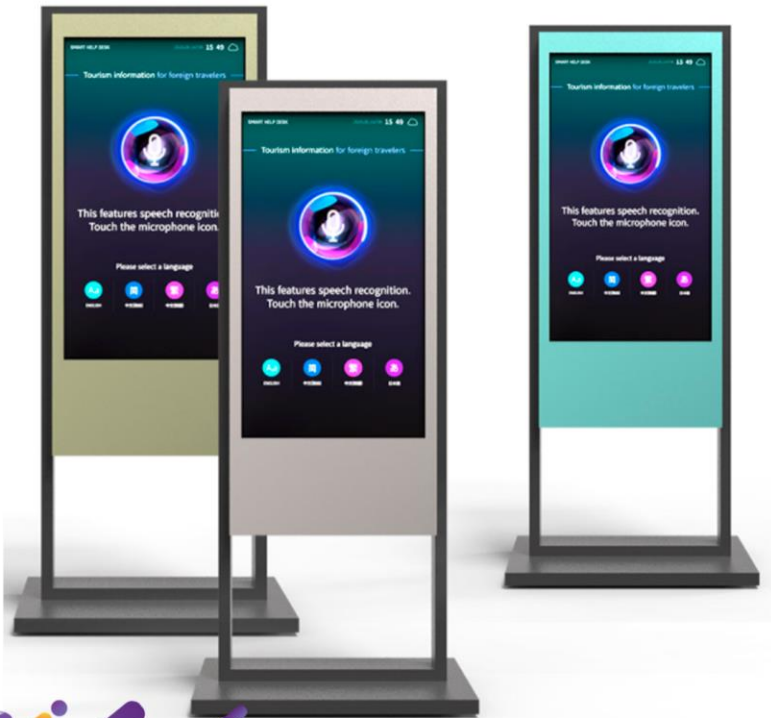

WWW.
4TENTOUCH.
CO.KR

KIOSK
TECHNOLOGY

SULHA (설하) 43inch

어디에서도 본적 없는 디자인을 만드는 것
제품의 상품성을 높이는 인공에 맞는 디자인을 찾는 것
SULHA 모델은 감성인공서 화려함을 지닙니다.
다양한 데코를 통해 고객의 만족을 더합니다.

KIOSK MODEL INFORMATION

MODEL NAME (SULHA / 설하)

설하 제품의 특징

- 화려하면서도 직관적인 디자인
- 고품질 CR 스틸 사용으로 강도 및 형상의 유지력이 높습니다.
- 초음파 세척 및 SI 표면 처리를 통해 분체 도장의 품질이 우수함.
- IT 기반의 다양한 디바이스의 장착이 용이합니다.

APPLICATIONS / 적용 범위

- *관공서 *호텔 *빌딩로비 *백화점 매장 안내 *주차 관제 *아파트
- *복합 상가 *극장 *은행 *각종 결제 발권 시스템

KIOSK MODEL INFORMATION

TOUCH SCREEN SPEC

- 43INCH (46~55/OPTION)
- LG or SAMSUNG (正品) DISPLAY
- IR TOUCH or P-CAP
- DVI port HDMI port
- AD BOARD KIT

CONTROL PANEL

- * USB PORT 1개
- * POWR ON / OFF SWITCH
- * LAN PORT 1개
- * CABLE OUTLET