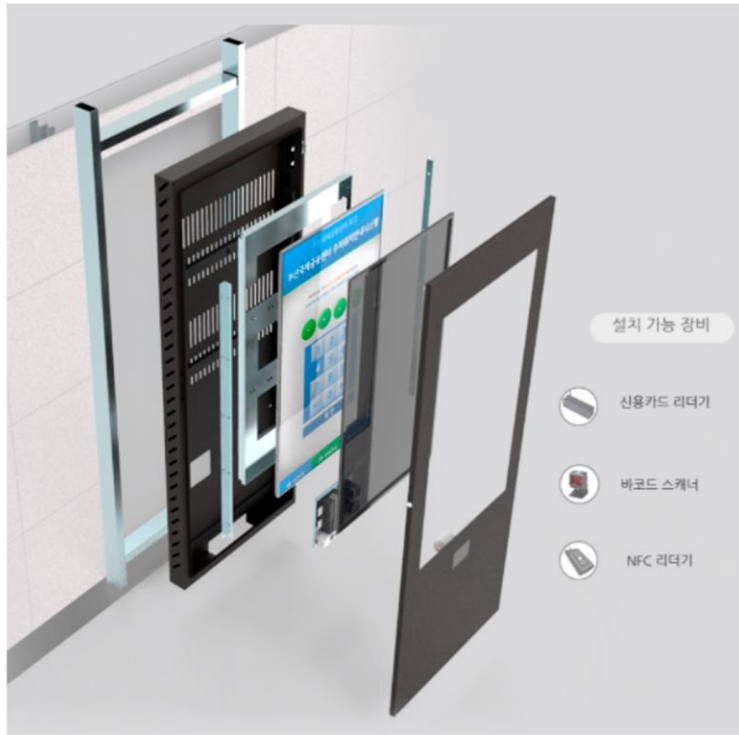

윌리 제품의 특징

- 월마운트 전용 디자인으로 고객 커스텀이 가능합니다.
- 전면 도어를 채용하여 유지보수가 편리합니다.
- 고품질 CR 스틸 사용으로 강도 및 형상의 유지력이 높습니다.
- IT 기반의 다양한 디바이스의 장착이 용이합니다.

APPLICATIONS / 적용 범위

- *관공서 *호텔 *빌딩로비 *백화점 매장 안내 *주차 관제 *아파트
- *복합 상가 *극장 *은행 *각종 결제 발권 시스템

KIOSK MODEL INFORMATION

TOUCH SCREEN SPEC

- 55INCH (32~55/OPTION)
- LG or SAMSUNG (正品) DISPLAY
- IR TOUCH or P-CAP
- DVI port HDMI port
- AD BOARD KIT

CONTROL PANEL

- * USB PORT 1개
- * POWR ON / OFF SWITCH
- * LAN PORT 1개
- * CABLE OUTLET

COMPUTER SYSTEM

포텐터치 키오스크 전용

- INTEL CPU i-5th 9100
- MEORY DDR4 8GB
- SSD 128GB
- SOUND SPEKER
- POWER MULTITAP

기본사양 외 고객 요청 사양으로 변경 가능

32, 43, 46, 55인치 적용가능

설치 가능 장비

-  신용카드 리더기
-  바코드 스캐너
-  NFC 리더기
-  감열프린터

설치 가능 장비

-  신용카드 리더기
-  바코드 스캐너
-  NFC 리더기

KIOSK MODEL INFORMATION

KIOSK TECHNOLOGY

제품 도면 참조

여러가지 종류의 도면 파일을 다운로드 받으실 수 있습니다. 실제 제작 도면의 장비 부착이나 모니터의 크기에 따라 변경될수 있습니다.

해당 도면은 참조용 도면입니다. 최종 도면은 구매시 재확인 해주세요

제품 설명