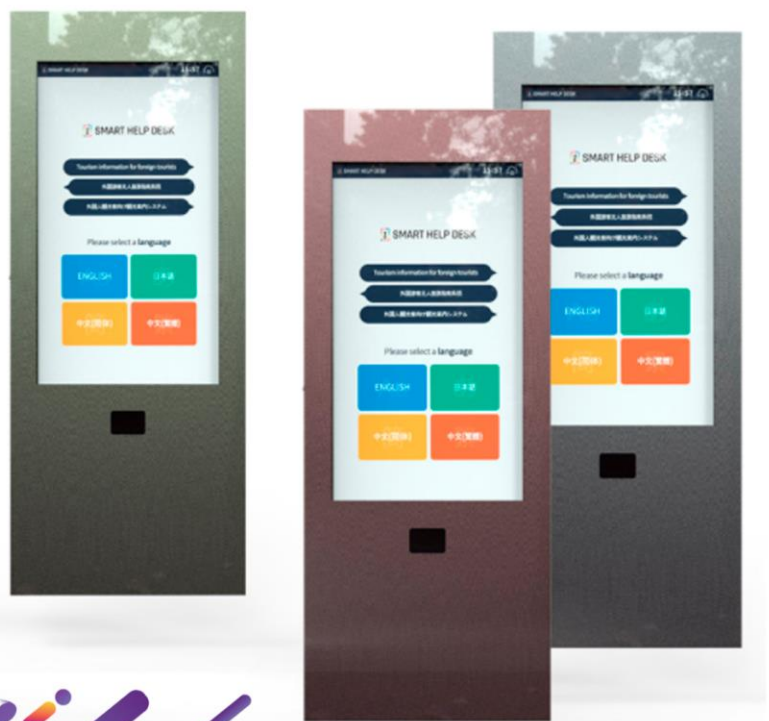

WWW.
4TENTOUCH.
CO.KR

 **KIOSK**
TECHNOLOGY

WALLY (월리) 55inch

인터페이스 환경에 맞게 커스텀이 가능한 월마운드 디자인
가성화된 사이즈에 인터페이스를 적용하는 것 만큼
효율적인 것은 없습니다.
어느 환경이든 그에 맞는 디자인과 설계를 적용 합니다.

KIOSK MODEL INFORMATION

MODEL NAME (WALLY / 윌리)

윌리 제품의 특징

- 월마운트 전용 디자인으로 고객 커스텀이 가능합니다.
- 전면 도어를 채용하여 유지보수가 편리합니다.
- 고품질 CR 스틸 사용으로 강도 및 형상의 유지력이 높습니다.
- IT 기반의 다양한 디바이스의 장착이 용이합니다.

APPLICATIONS / 적용 범위

- *관공서 *호텔 *빌딩로비 *백화점 매장 안내 *주차 관제 *아파트
- *복합 상가 *극장 *은행 *각종 결제 발권 시스템

KIOSK MODEL INFORMATION

TOUCH SCREEN SPEC

- 55INCH (32~55/OPTION)
- LG or SAMSUNG (正品) DISPLAY
- IR TOUCH or P-CAP
- DVI port HDMI port
- AD BOARD KIT

CONTROL PANEL

- * USB PORT 1개
- * POWR ON / OFF SWITCH
- * LAN PORT 1개
- * CABLE OUTLET

COMPUTER SYSTEM

포텐터치 키오스크 전용

- INTEL CPU i-5th 9100
- MEORY DDR4 8GB
- SSD 128GB
- SOUND SPEKER
- POWER MULTITAP

기본사양 외 고객 요청 사양으로 변경 가능

32, 43, 46, 55인치 적용가능

설치 가능 장비

-  신용카드 리더기
-  바코드 스캐너
-  NFC 리더기
-  감열프린터