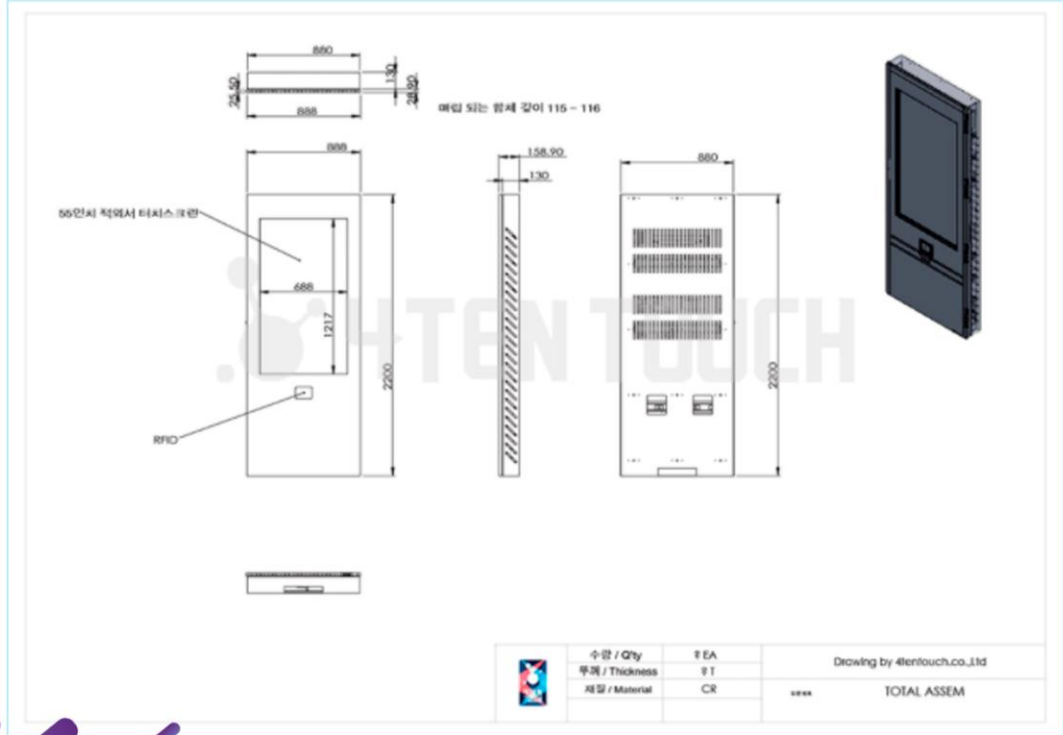

KIOSK MODEL INFORMATION

KIOSK TECHNOLOGY

제품 도면 참조

여러가지 종류의 도면 파일을 다운로드 받으실 수 있습니다. 실제 제작 도면의 장비 부착이나 모니터의 크기에 따라 변경될수 있습니다.

해당 도면은 참조용 도면입니다. 최종 도면은 구매시 재확인 해주세요

제품 설명

인테리어 환경에 맞게 커스텀이 가능한 월마운트 디자인 기성화된 사이즈에 인테리어를 적용하는 것 만큼 불합리한 것은 없습니다. 어느 현장이던 그에 맞는 디자인과 설계를 적용 합니다.